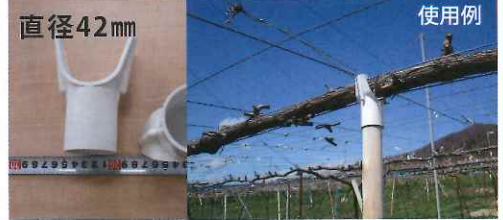

202 きのこと山菜3本セット

1,404円(税込)

- ふきみそ 140g
- あざみ 100g
- 山菜ごはんの素 140g

鬼無里産のあざみをはじめ、国産の具材を使用し、合成添加物を使用せずに製造。

北信州森林組合

203 合板用剥芯専用 枝受けホルダー

110円(税込)

合板用剥芯専用の枝受けホルダー。果樹や庭木にご使用ください!